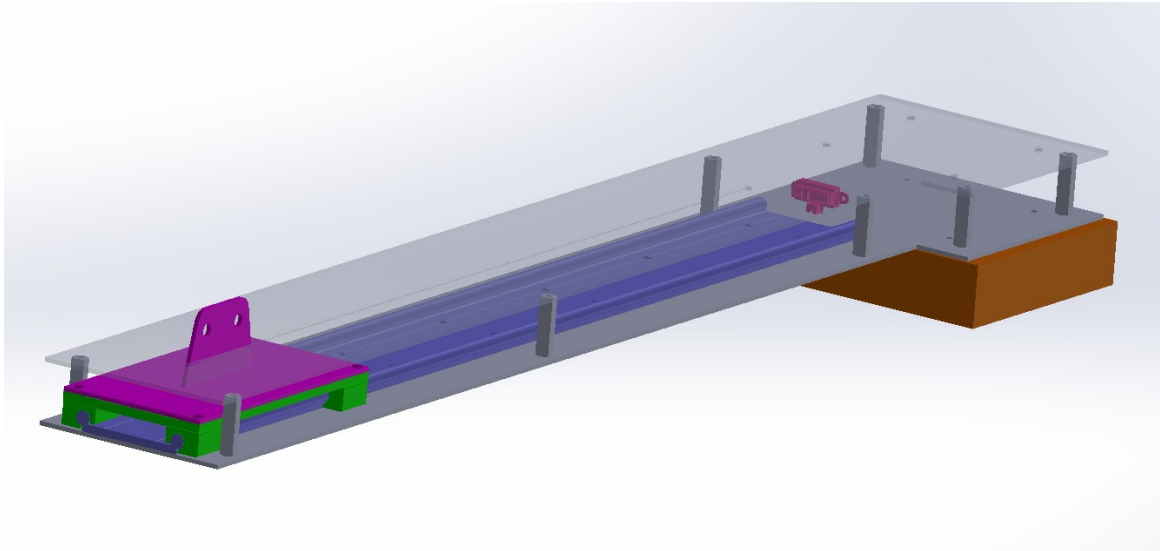

### Interaktiver mechanischer Slider

Länge: 10 cm bis 4 m

Nutzungsdauer: bis 15 Jahre

Stabiler mechanischer Slider. Kann hinter einem Verbau montiert werden. Benötigt nur einen Schlitz sowie eine feste Oberfläche zur Montage. Inkludiert Sensor/Aktor Schiene, Sensorik. Optional: PC, Display. Position des Sliders kann auf jedem Display dargestellt werden, z.B. als Zahl, Animation oder animiertes Video. Kann an jedes Display via HDMI angeschlossen werden. Lebensdauer ist auf mindestens 500 Personen pro Tag, jeder schiebt einmal, jeden Tag, 15 Jahre lang, ausgelegt. Teile können ausgetauscht werden. Ein Griff kann auf dem Blech (Lila) montiert werden. Der Schlitz benötigt eine Breite von 5 mm und ist somit sicher gegen hineingreifen.

*Montagebeispiel interaktiver Slider hinter Blende, mit Schiebeknopf, Display und PC*

Slider: technische Zeichnung ohne Maße  
(Lila: Nase für Montage eines Griff. Orange: PC. Blau: Schiene.  
einzig sichtbares Teil für den Benutzer: Lila Nase)

Preis nur Schieber inklusive Sensorik ab 480,-; abhängig von Länge (10 cm bis 4 m möglich)  
zuzüglich PC, Display, Programmierung und Montage vor Ort.